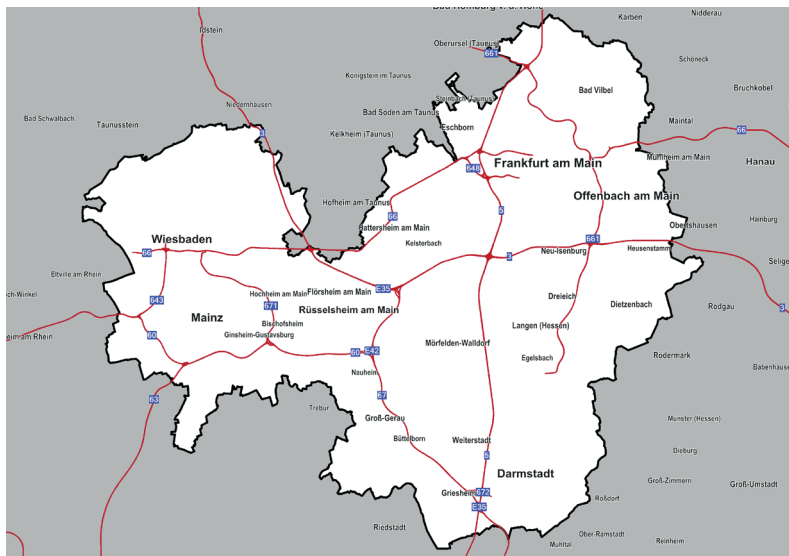

BERATEN, BESTELLEN, BELIEFERN

Für weitere Informationen kontaktieren Sie Ihre persönliche Verkaufsberaterin oder ihren persönlichen Verkaufsberater.

Baustellenservice Frankfurt Rhein-Main Auslieferung erfolgt in aufgelisteten PLZ:

55XXX:

55116 | 55118 | 55120 | 55122 | 55124 | 55126 | 55127 | 55128 | 55129 | 55130
55131 | 55246 | 55252 | 55257

60XXX:

60306 | 60308 | 60311 | 60313 | 60314 | 60316 | 60318 | 60320 | 60322 | 60323
60325 | 60326 | 60327 | 60329 | 60385 | 60386 | 60388 | 60389 | 60431 | 60433
60435 | 60437 | 60438 | 60439 | 60439 | 60486 | 60487 | 60488 | 60489 | 60528
60529 | 60546 | 60547 | 60549 | 60594 | 60596 | 60598 | 60599

61XXX:

61118 | 61352 | 61449

63XXX:

63065 | 63067 | 63069 | 63071 | 63073 | 63075 | 63128 | 63150 | 63225 | 63263
63303 | 63329

64XXX:

64283 | 64285 | 64287 | 64289 | 64291 | 64293 | 64295 | 64331 | 64347 | 64390
64521 | 64546 | 64569 | 64572

65XXX:

65183 | 65185 | 65187 | 65189 | 65191 | 65193 | 65195 | 65197 | 65199 | 65201
65203 | 65205 | 65207 | 65239 | 65428 | 65439 | 65451 | 65462 | 65474 | 65479
65760 | 65795 | 65830 | 65835 | 65843 | 65929 | 65931 | 65933 | 65934 | 65936

Hilti Deutschland AG
Hiltistraße 2, 86916 Kaufering
T 0800-88855 22, www.hilti.de

Einfach QR-Code mit dem Smartphone scannen und mehr über den Baustellenservice erfahren.