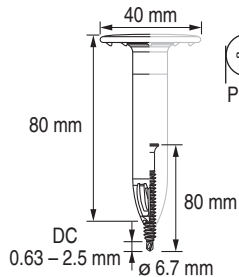

## S-IDP 6.7C/40x120 # 2039442

Duplex coated

2042443