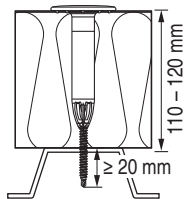

## S-IDP 6.7C/40x120 # 2039442

Duplex coated

2042443