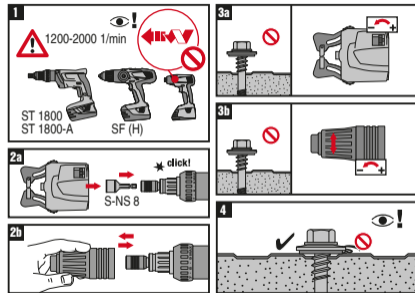

S-CDW 51S 6,5x230

272539

Rostfrei / Inox / Stainless A2

2114297