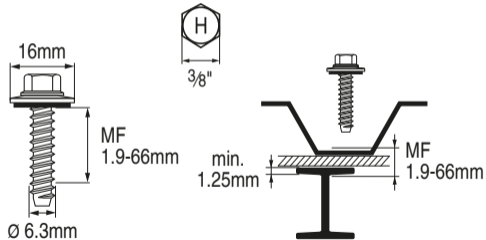

S-MP 52Z 6.3x75

375285

Verzinkt / Zingué / Zinc

2113767