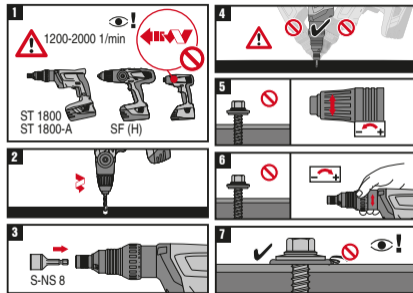

S-MP 52Z 6.3x75

375285

Verzinkt / Zingué / Zinc

2113767