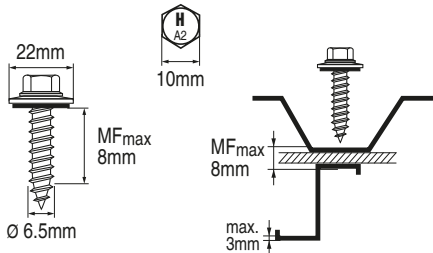

S-MP 63S 6.5x19

285217

Rostfrei / Inox / Stainless A2

2081924