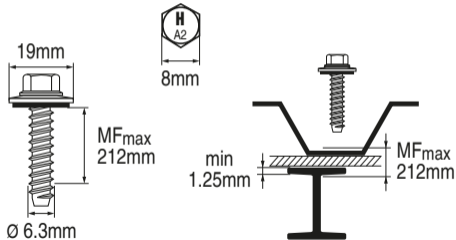

# S-MP 64S 6.3x225

# 403184

Rostfrei / Inox / Stainless A2

2081893