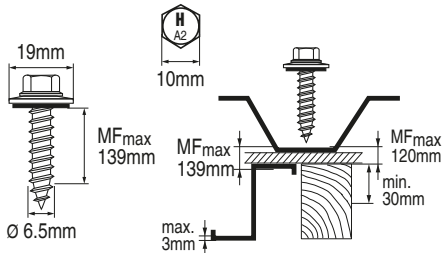

S-MP 73S 6.5x150

285215

Rostfrei / Inox / Stainless A2